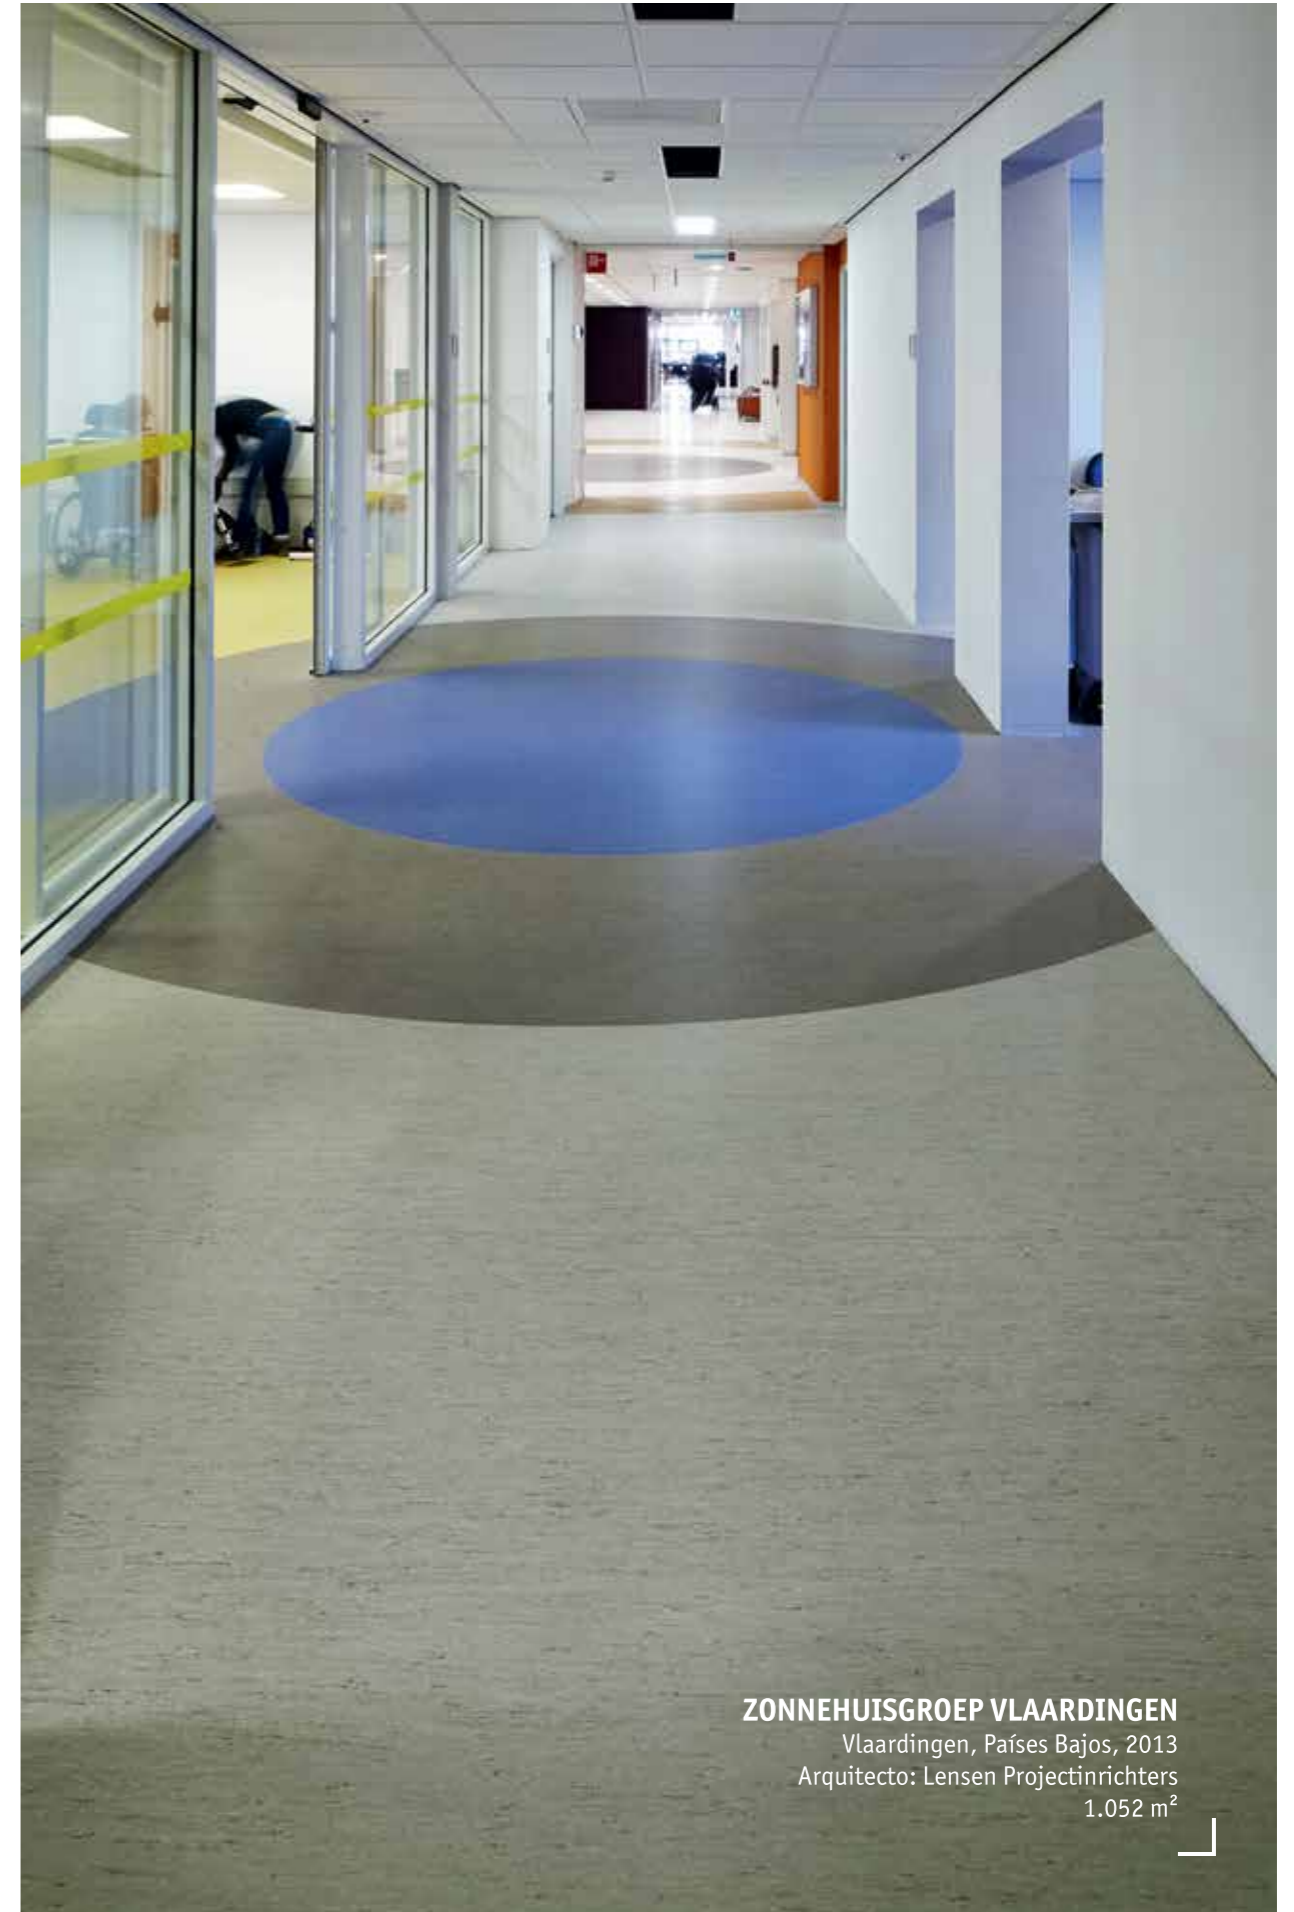

ZONNEHUISGROEP VLAARDINGEN

Vlaardingen, Países Bajos, 2013
Arquitecto: Lensen Projectinrichters
1.052 m²