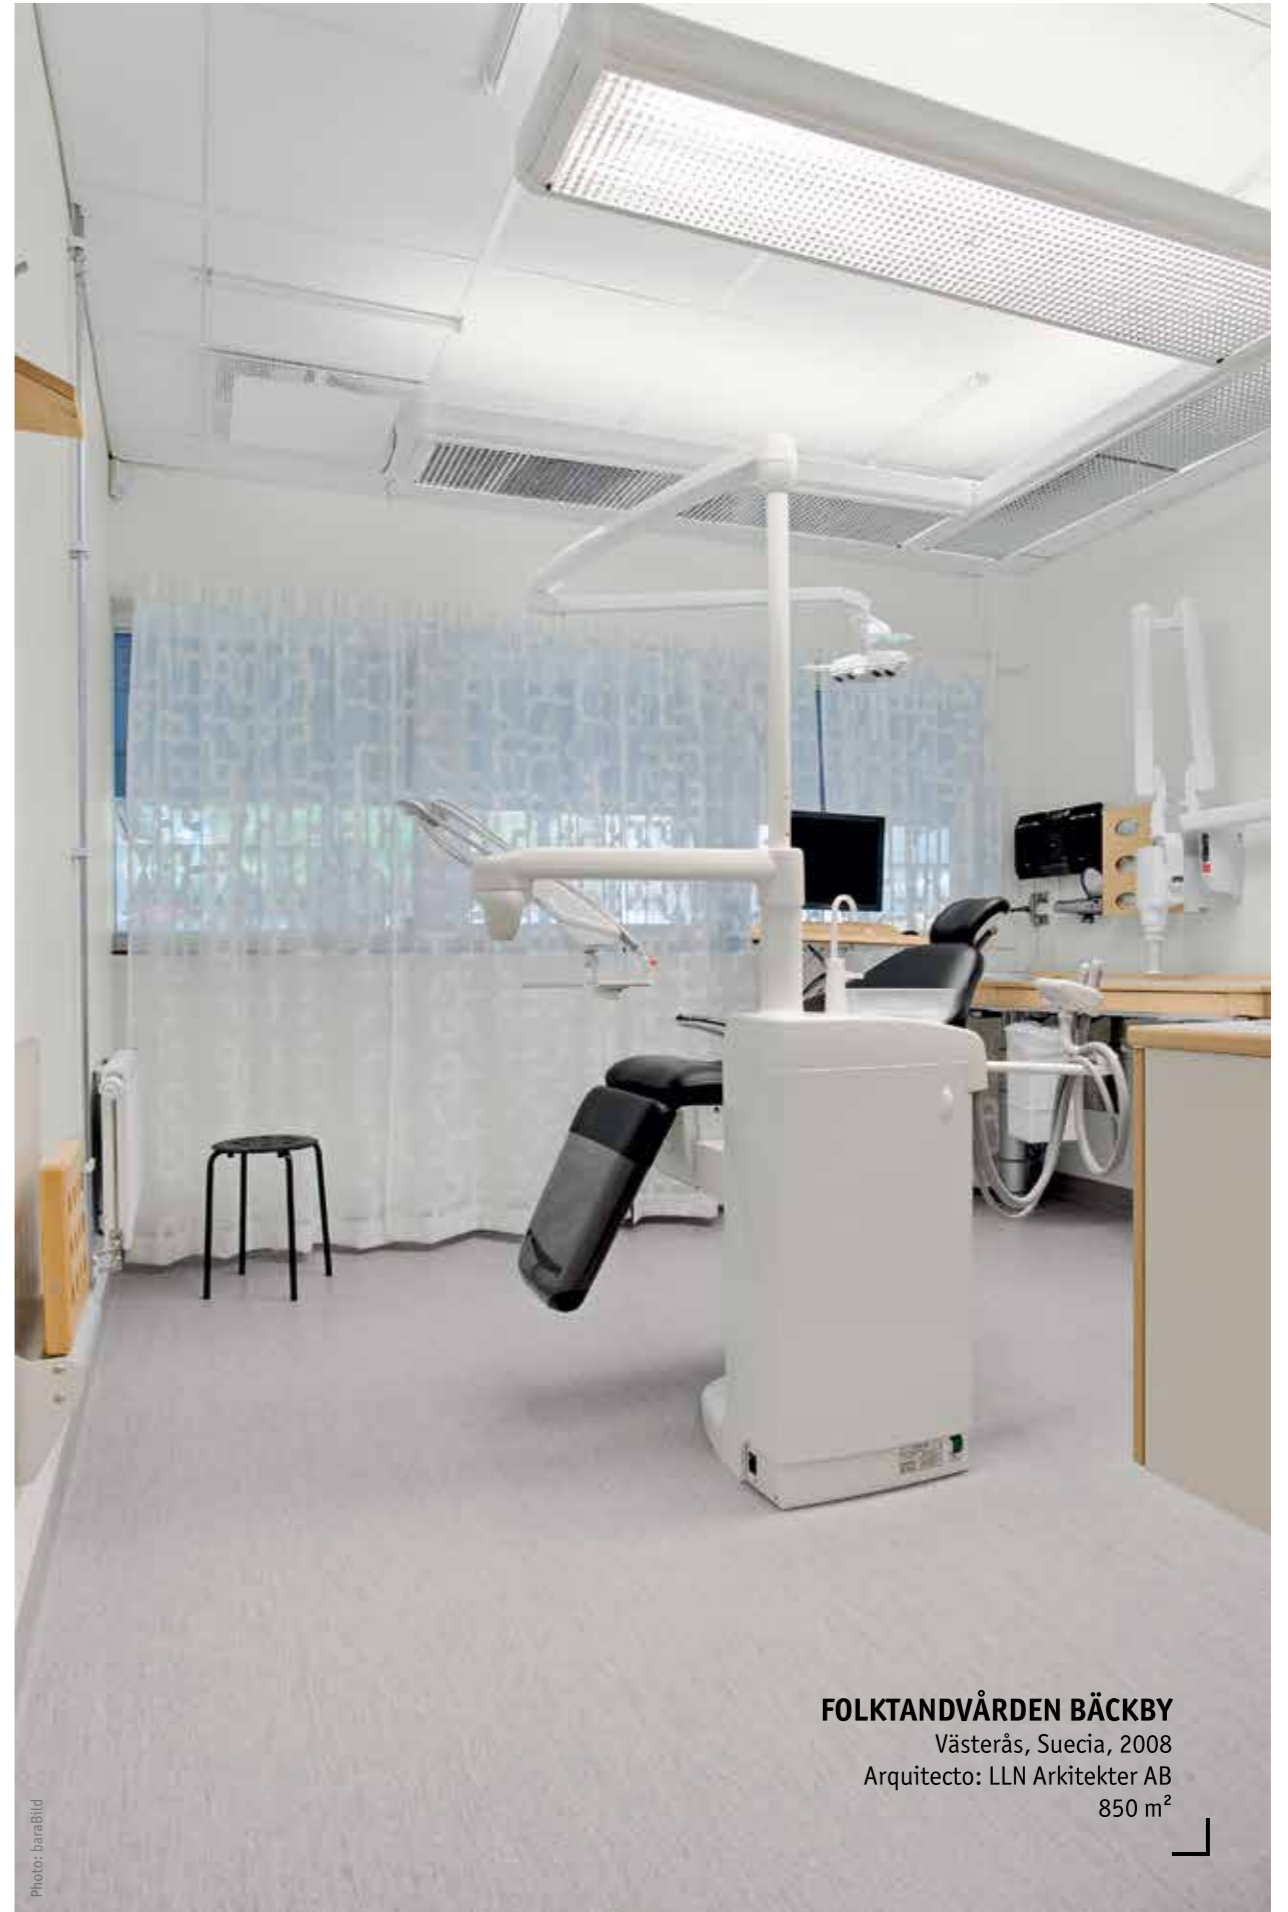

Photo: baraBild

FOLKTANDVÅRDEN BÄCKBY
Västerås, Suecia, 2008
Arquitecto: LLN Arkitekter AB
850 m²