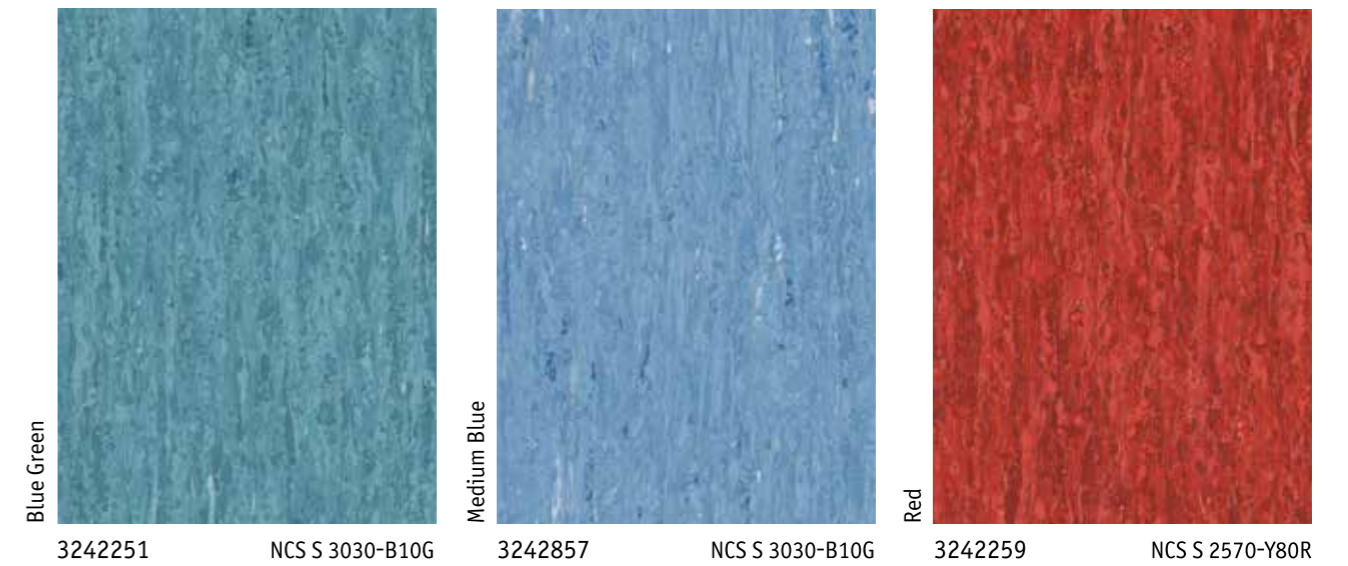

Original Brown Beige / 3242 899

iq OPTIMA ORIGINAL

iq OPTIMA ORIGINAL

iQ OPTIMA ORIGINAL

iQ OPTIMA ORIGINAL

iQ OPTIMA ESSENCE

iQ OPTIMA MONO

Photo: barabild