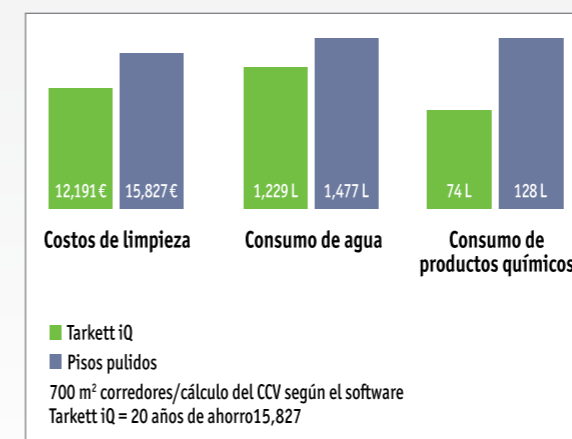

Superficie con micro rayones debido al tráfico. Las manchas se pueden filtrar y quedar incrustadas en un material poroso

Pulido en seco

Piso restaurado después de pulido en seco, garantiza una superficie sellada y lisa para maximizar la higiene

iQ NEW FOR LIFE™, RENDIMIENTO SUPERIOR EN EL DÍA A DÍA

DISFRUTE DE UN RENDIMIENTO PARA TODA LA VIDA

- El piso luce siempre como nuevo con nuestra **tecnología de restauración de pulido en seco única**.
- Experimente una resistencia incomparable a las manchas y a los productos químicos a través de nuestro **tratamiento de superficie de última generación**.
- Maximice la higiene gracias a nuestra superficie sellada y suave.

LOGRE AHORRAR TODA LA VIDA

- **Ahorre 30% en mantenimiento** y vea la recuperación de la inversión después de 3 años gracias al rendimiento superior de iQ.
- Gaste menos en limpieza ya que no necesitará cera, ni pulidor, nunca.
- Acelere la instalación con un **manejo flexible**.

CÁLCULO CCV PARA COMPARAR LA EFECTIVIDAD DE COSTO DEL REVESTIMIENTO DE PISOS

Tarkett ha desarrollado un programa llamado Análisis de Costo de Ciclo de Vida (CCV) para comparar el costo total de limpieza y mantenimiento de diferentes materiales de piso.

Costos de limpieza de iQ contra pisos pulidos comparación por año - escuela 700 m

Fuente: Cálculo del CCV según el software