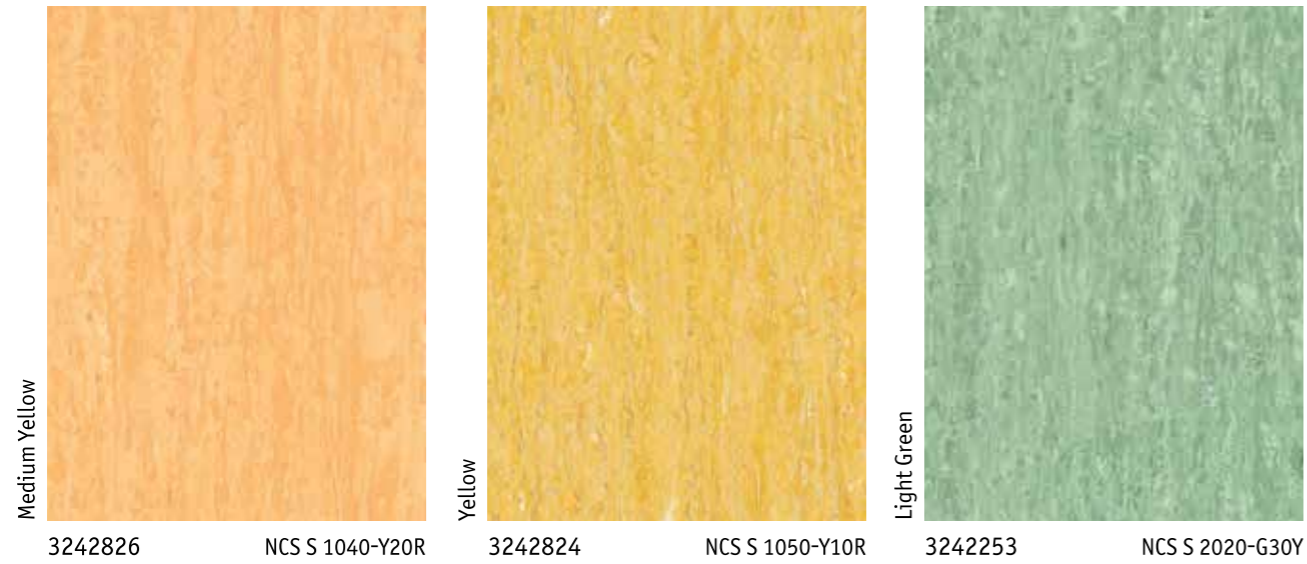

Original Brown Beige / 3242 899

iq OPTIMA ORIGINAL

iq OPTIMA ORIGINAL

iQ OPTIMA ORIGINAL

iQ OPTIMA ORIGINAL

iQ OPTIMA ESSENCE

iQ OPTIMA MONO

Photo: barabild