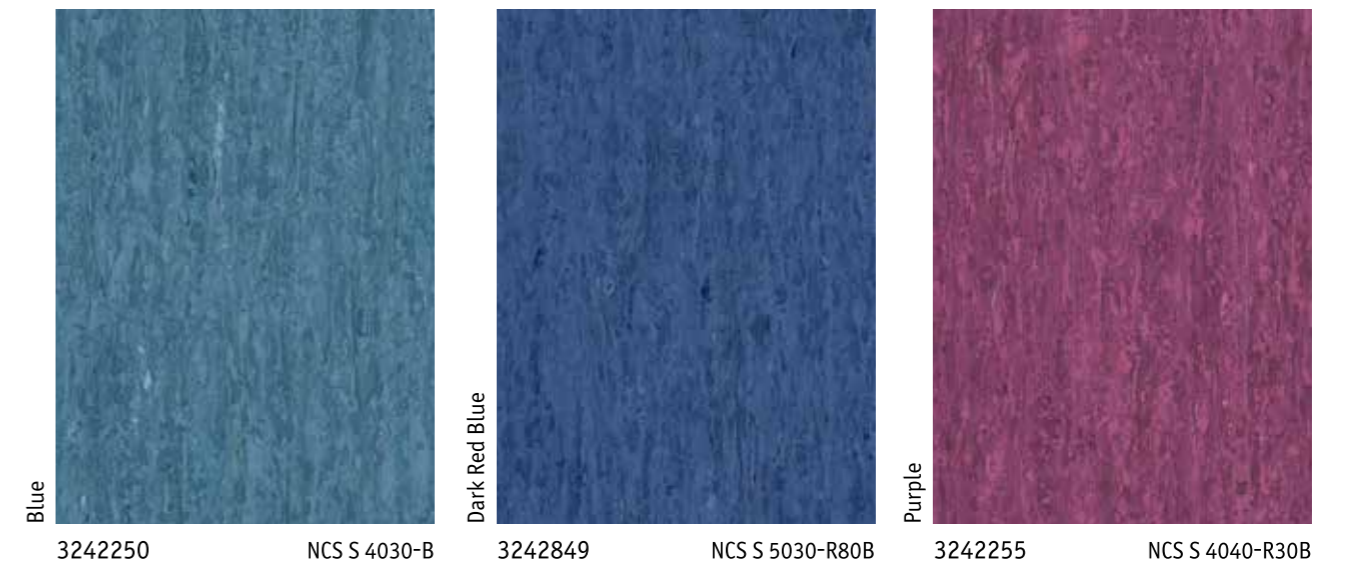

Original Brown Beige / 3242 899

iq OPTIMA ORIGINAL

iq OPTIMA ORIGINAL

iQ OPTIMA ORIGINAL

iQ OPTIMA ORIGINAL

iQ OPTIMA ESSENCE

iQ OPTIMA MONO

Photo: barabild