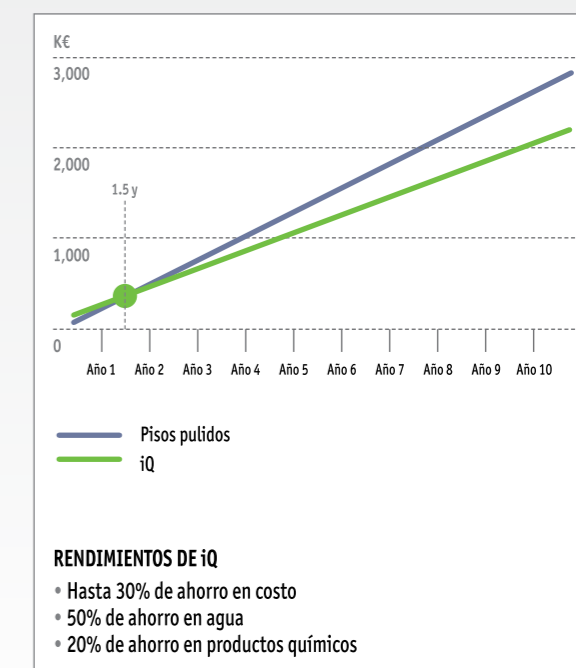

Ahorro de costos de iQ contra pisos pulidos - hospital 10 000 m

Fuente: Cálculo del CCV según el software