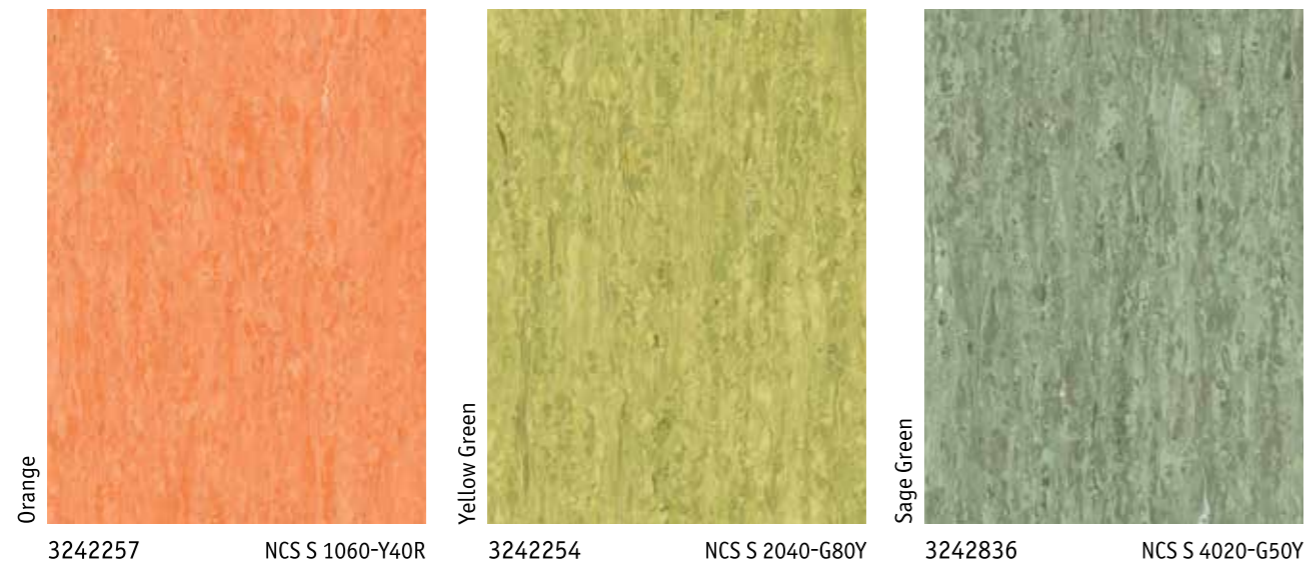

Original Brown Beige / 3242 899

iq OPTIMA ORIGINAL

iq OPTIMA ORIGINAL

iQ OPTIMA ORIGINAL

iQ OPTIMA ORIGINAL

iQ OPTIMA ESSENCE

iQ OPTIMA MONO

Photo: barabild